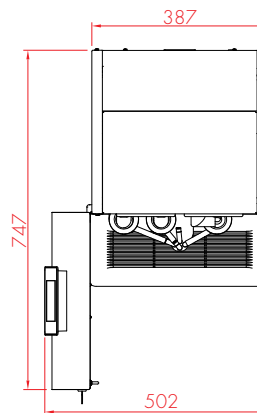

BEKERDISPENSER

- + Tafelmodel bekerdispenser met drie dispensers. Gemakkelijk af te stellen voor bekers met een diameter van Ø 60-90 mm.
- + Voorzien van een automatisch persmechanisme voor bekers en een afneembare ingrediëntenbox aan de bovenkant.
- + Capaciteit: ca. 3 x 50 bekers (30 cm).
- + Kleur: zwart.
- + Afmetingen: B 140 x D 375 x H 570 mm.

OPTIVEND TOUCH

Alle afmetingen in mm.

ZIJAAANZICHT

OPTIVEND TS TOUCH

OPTIVEND TL TOUCH

BOVENAANZICHT

OPTIVEND S TOUCH

ZIJAAANZICHT