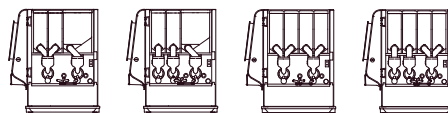

- ✓ STANDAARD INSTELLING AF FABRIEK
- ⊙ INSTELBAAR (AFHANKELIJK VAN GEKOZEN INGREDIËNTEN)
- NA INSTALLATIE VAN OPTIONELE SOFTWARE

MODELLEN EN OPTIES

OPTIVEND S TOUCH

(3 versies)

- + Geschikt voor kopjes.
- + Aantal canisters: max. 3.
- + B 248 × D 500 × H 569 mm.
- + Zettijd koffie: 11 seconden.

OV 11s OV 21s OV 32s

OPTIVEND S TS TOUCH

(1 versie)

- + Geschikt voor kopjes en thermoskannen.
- + Aantal canisters: max. 1.
- + B 248 × D 500 × H 686 mm.
- + Zettijd koffie: 7 seconden.

OV 11 (s) TS

OPTIVEND TOUCH

(4 versies)

- + Geschikt voor kopjes.
- + Aantal canisters: max. 4.
- + B 409 × D 520 × H 569 mm.
- + Zettijd koffie: 7 seconden.

OV 32 OV 33 OV 42 OV 43

OPTIVEND TL TOUCH

(2 versies)

- + Geschikt voor kopjes, thermoskannen en pompthermoskannen.
- + Aantal canisters: max. 2.
- + B 409 × D 520 × H 806 mm.
- + Zettijd koffie: 7 seconden.