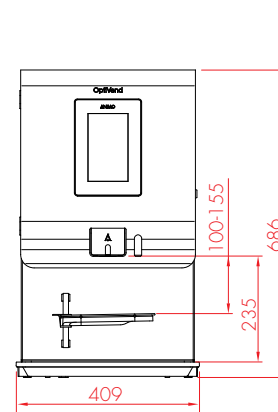

BEKERDISPENSER

- + Tafelmodel bekerdispenser met drie dispensers. Gemakkelijk af te stellen voor bekers met een diameter van Ø 60-90 mm.
- + Voorzien van een automatisch persmechanisme voor bekers en een afneembare ingrediëntenbox aan de bovenkant.
- + Capaciteit: ca. 3 x 50 bekers (30 cm).
- + Kleur: zwart.
- + Afmetingen: B 140 x D 375 x H 570 mm.

OPTIVEND TOUCH

Alle afmetingen in mm.

ZIJAAANZICHT

OPTIVEND TS TOUCH

OPTIVEND TL TOUCH

BOVENAANZICHT

OPTIVEND S TOUCH

ZIJAAANZICHT