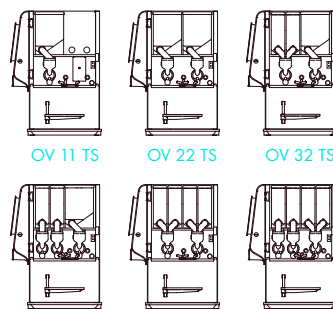

(4 versies)

- + Geschikt voor kopjes.
- + Aantal canisters: max. 4.
- + B 409 × D 520 × H 569 mm.
- + Zettijd koffie: 7 seconden.

OV 32 OV 33 OV 42 OV 43

OPTIVEND TL TOUCH

(2 versies)

- + Geschikt voor kopjes, thermoskannen en pompthermoskannen.
- + Aantal canisters: max. 2.
- + B 409 × D 520 × H 806 mm.
- + Zettijd koffie: 7 seconden.

OV 11 TL OV 22 TL

OPTIVEND TS TOUCH

(6 versies)

- + Geschikt voor kopjes en thermoskannen.
- + Aantal canisters: max. 4.
- + B 409 × D 520 × H 686 mm.
- + Zettijd koffie: 7 seconden.

OV 11 TS OV 22 TS OV 32 TS
OV 33 TS OV 42 TS OV 43 TS