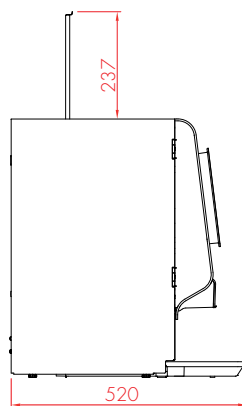

BEKERDISPENSER

- + Tafelmodel bekerdispenser met drie dispensers. Gemakkelijk af te stellen voor bekers met een diameter van Ø 60-90 mm.
- + Voorzien van een automatisch persmechanisme voor bekers en een afneembare ingrediëntenbox aan de bovenkant.
- + Capaciteit: ca. 3 x 50 bekers (30 cm).
- + Kleur: zwart.
- + Afmetingen: B 140 x D 375 x H 570 mm.

OPTIVEND TOUCH

Alle afmetingen in mm.

ZIJAAANZICHT

OPTIVEND TS TOUCH

OPTIVEND TL TOUCH

BOVENAANZICHT

OPTIVEND S TOUCH

ZIJAAANZICHT