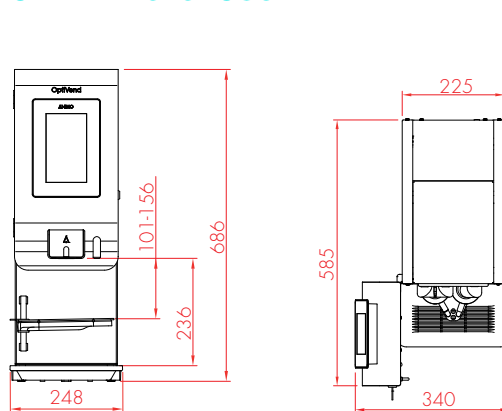

OPTIVEND S TS TOUCH

BOVENAANZICHT