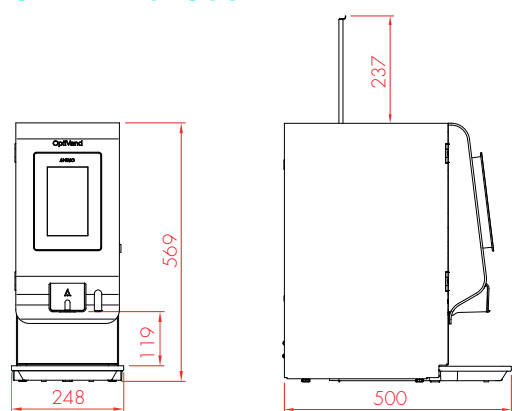

BEKERDISPENSER

- + Tafelmodel bekerdispenser met drie dispensers. Gemakkelijk af te stellen voor bekers met een diameter van Ø 60-90 mm.
- + Voorzien van een automatisch persmechanisme voor bekers en een afneembare ingrediëntenbox aan de bovenkant.
- + Capaciteit: ca. 3 x 50 bekers (30 cm).
- + Kleur: zwart.
- + Afmetingen: B 140 x D 375 x H 570 mm.

OPTIVEND TOUCH

Alle afmetingen in mm.

ZIJAAANZICHT

OPTIVEND TS TOUCH

OPTIVEND TL TOUCH

BOVENAANZICHT

OPTIVEND S TOUCH

ZIJAAANZICHT