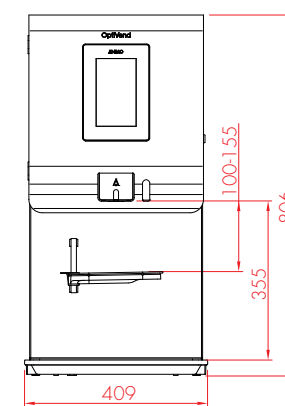

BEKERDISPENSER

- + Tafelmodel bekerdispenser met drie dispensers. Gemakkelijk af te stellen voor bekers met een diameter van Ø 60-90 mm.
- + Voorzien van een automatisch persmechanisme voor bekers en een afneembare ingrediëntenbox aan de bovenkant.
- + Capaciteit: ca. 3 x 50 bekers (30 cm).
- + Kleur: zwart.
- + Afmetingen: B 140 x D 375 x H 570 mm.

OPTIVEND TOUCH

Alle afmetingen in mm.

ZIJAAANZICHT

OPTIVEND TS TOUCH

OPTIVEND TL TOUCH

BOVENAANZICHT

OPTIVEND S TOUCH

ZIJAAANZICHT