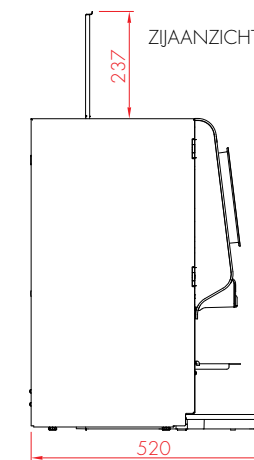

ZIJAAANZICHT