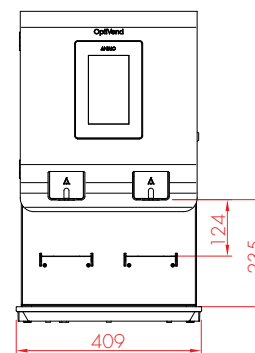

OPTIVEND TS HS DUO TOUCH