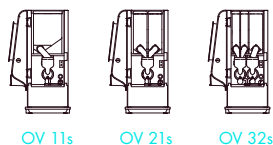

- ✓ STANDAARD INSTELLING AF FABRIEK
- ⊙ INSTELBAAR (AFHANKELIJK VAN GEKOZEN INGREDIËNTEN)
- NA INSTALLATIE VAN OPTIONELE SOFTWARE

MODELLEN EN OPTIES

OPTIVEND S TOUCH

(3 versies)

- + Geschikt voor kopjes.
- + Aantal canisters: max. 3.
- + B 248 × D 500 × H 569 mm.
- + Zettijd koffie: 11 seconden.